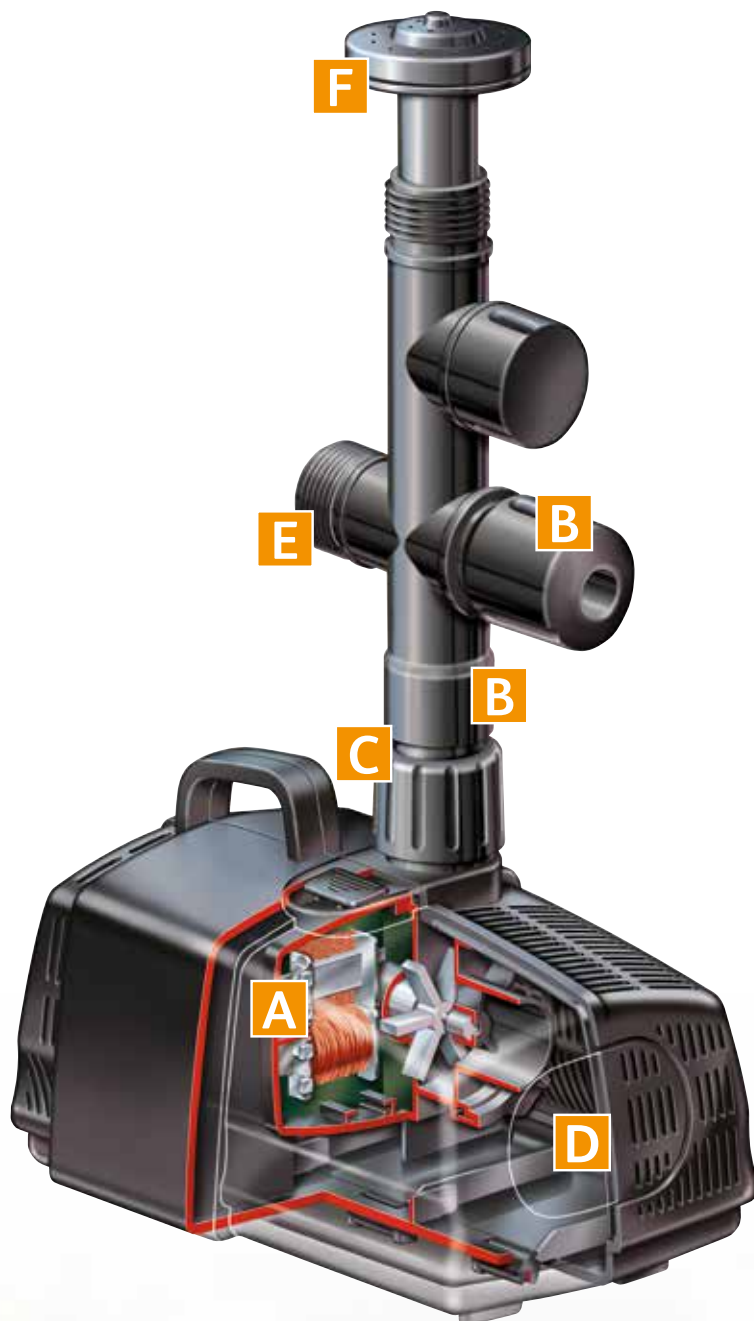

Bruk en Cascade til:

Fontener - alle kommer komplett med et utvalg av fontener med utpreget strålemønster – og Cascade 700 til 4000 med en klokkefontene. Alle pumper opp til 4000-modellen har også en teleskopisk fontenestamme. Fossefall – Cascade 700 vil gi et fint, lite fossefall og 4000 vil gi et stryk. Cascade fra 1500 og oppover kommer med en T-del som gjør at de kan brukes til to formål samtidig. Vanninnretninger – alle modeller kan drive vanninnretninger ved å feste på korrekt rør. Filtrering - vann kan pumpes til et filter og tilbake til dammen igjen, enten direkte eller ned et fossefall. Filtreringen vil bli mer effektiv ved å bruke en Aquaforce-pumpe som behandler partikler.

Cascade-egenskaper

- **A** Motor med høy effekt for lave driftkostnader og lang brukstid
- **B** Strømningsregulering for å justere størrelsen på fontene og fossefall hver for seg
- **C** Kuleledd for å justere vinkelen på stammen til fontenen
- **D** Innløpssil som ikke tetter seg, uten skum, reduserer vedlikehold
- **E** Spesielt utløp for fossefall eller innretninger med hurtigkobling til slange
- **F** Teleskopisk fontenerør

Soldrevne pumper

Utnytt solkraften til å få et avslappende vannanlegg. Ingen elektriske koblinger eller driftkostnader – bare installer den i dammen eller valgt vannanlegg, len deg tilbake og slapp av.

Cascade-kapasitetsinformasjon

Vannfallstallene er basert på 2,5 meter med 1" dia. slange (1500-4000 ved fallhøyde på 0,6 m).

Modell	Maks. fontenehøyde	Maks. kapasitet	Kapasitet ved 1 m	Maks. fallhøyde	Fossefallsbredde	Kombinert	
						Fontene	Vannfall
450	0,63m	450 l/t	-	1,00m	-	-	-
700	0,75m	700 l/t	120 l/t	1,20m	-	-	-
1500	1,20m	1500 l/t	900 l/t	1,80m	0,12m	0,55m	0,10m
4000	1,60m	4000 l/t	2800 l/t	2,10m	0,30m	1,20m	0,25m