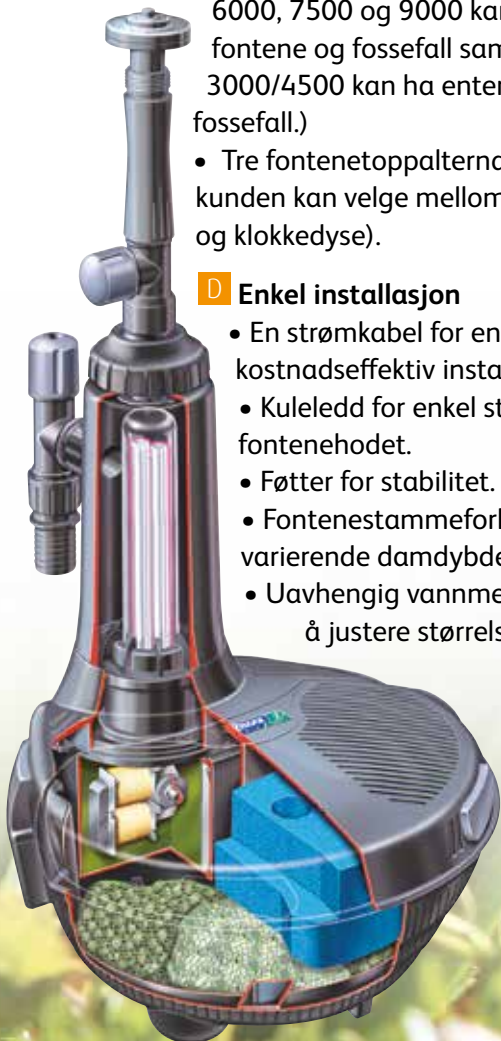

● filtre til dam

eASYCLEAR

Det prisvinnende fullstendig integrerte filtreringssystemet.

Det nye Easyclear-sortimentet består av 3 enheter som dekker hagedammer inntil 3000, 6000, 7500 og 9000 liter. Det fullt integrerte systemet kommer med pumpe, filter og en UVC enhet, og enheten kan bli helt skjult i hagedammen. Disse egenskapene sørger for at forbrukeren får et produkt som gir klart og friskt vann, enkel installasjon og en attraktiv fontene og/eller fossefall.

EasyClear-fordeler:

A Klart vann

- UVC-rensedel eliminerer grønt vann.
- Skumfilter fanger opp partikler i vannet.

B Friskt vann

- Kaldnes™ biomedie sikrer friskt vann for fisk og planter.
- Kaldnes™ biomedie er plassert under skumfilteret i en beskyttelsespose som sikrer rask og enkel rengjøring.

C Fontene og fossefall

- Pålitelig og attraktiv fontene og fossefall. (EasyClear 6000, 7500 og 9000 kan ha både fontene og fossefall samtidig. EasyClear 3000/4500 kan ha enten fontene eller fossefall.)
  - Tre fontenetoppalternativer som kunden kan velge mellom (2 og 3 stråler og klokke-dyse).

D Enkel installasjon

- En strømkabel for enkel og kostnadseffektiv installasjon.
- Kuleledd for enkel stabilisering av fontenehodet.
- Føtter for stabilitet.
- Fontenestammeforlenger for varierende damdybder.
- Uavhengig vannmengdekontroll for å justere størrelsen på fontenen.