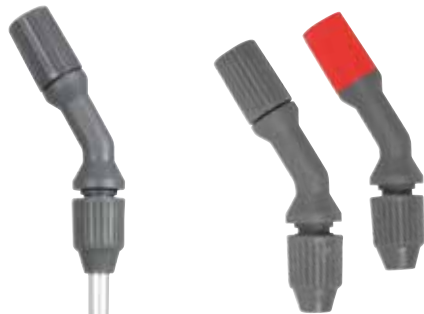

Trykksprøyte tilbehør

4091 – Sett for årlig service – 1,25 liter

5 010646 052689 >

INFO

5 010646 049542

5

4093 – Sett for årlig service – 12 og 16 liter

5 010646 049566

5

4097 – Pumpeinnsatts – Ryggsprøyte

5 010646 049603

5

4099 – 2 m slange for trykksprøyter

5 010646 051125

5

4100 – 1,3 m ryggsprøyteslange

5 010646 049825

5

4103 – Spraydyse sett med vinkel

5 010646 049641

5

4105 - Utløserenhet - Knapsack

5 010646 049665

5

4106 – Forlengelseslanse til trykksprøyte

5 010646 049672

5

4107 – Teleskopisk lanse til Ryggsprøyte

5 010646 049689

5

4112 – Ugressmiddelkjegle

5 010646 049733

5

4125 – Sett for årlig service – 5, 7 og 10 liter - Standard/Plus

5 010646 053891

5