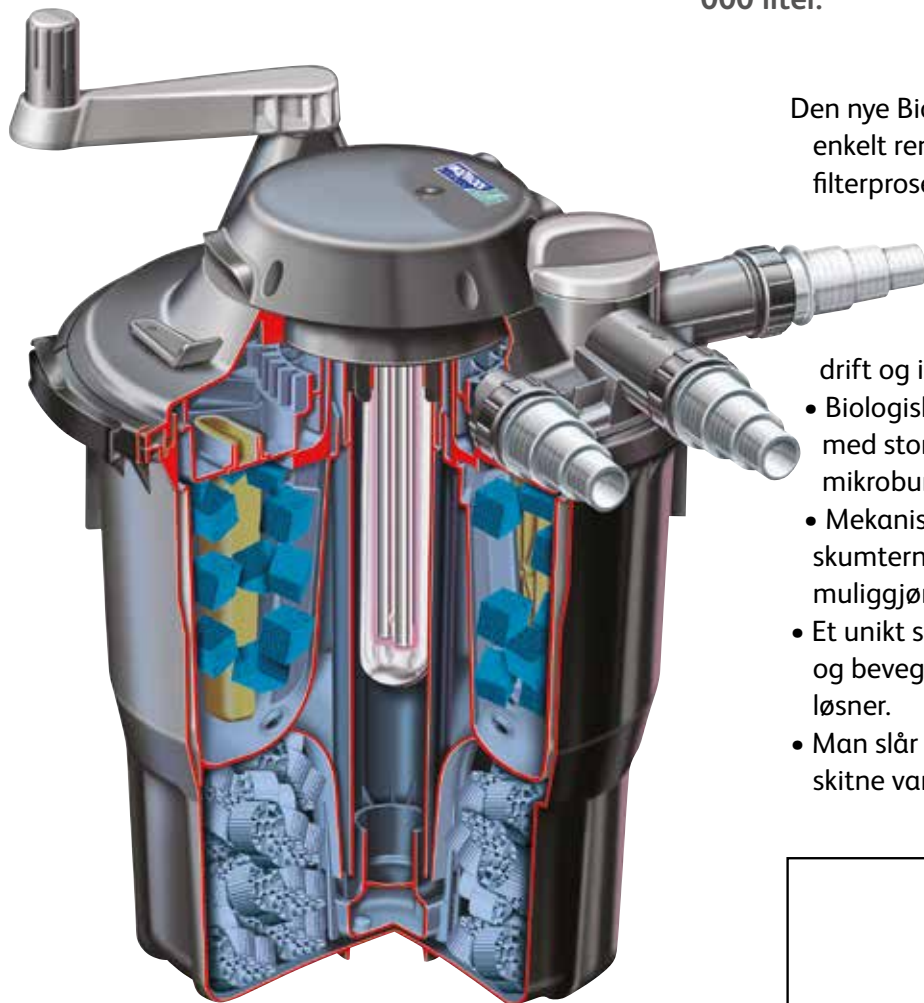

undergrunnsfiltre

BIOFORCE

Et nytt trykksatt damfilter som gjør damvedlikeholdet raskt og enkelt – ingen flere skitne hender, man bare sveiver håndtaket for å rengjøre. For dammer opp til 28 000 liter.

Den nye Bioforce Revolution-serien har et patentert, enkelt rensesystem og er kombinert med en tretrinns filterprosess:

- UVC – UVC-pære med forbedret wattstyrke for å forhindre grønt vann. Er plassert i et kammer med hurtigtgang for problemfri utskiftning, med visningsvindu som lyser ved drift og integrert turbulator.
- Biologisk filtrering – Kaldnes™ K3 biologisk medium med stor overflate huser gunstige bakterier i en mikrobungalow for å holde vannet klart og sunt
- Mekanisk filtrering – En ny tilnærming ved hjelp av skumterninger gir økt overflate for bakterievekst og muliggjør enkel rengjøring
- Et unikt sveivehåndtak aktiverer årer inni kammeret og beveger skumkubene, slik at oppsamlet grønt slam løsner.
- Man slår på en omskifterventil for å føre det uønskede skitne vannet til hageområder utenfor dammen.

Fleksibelt og usjenerende

Bioforce Revolution kommer ferdig montert for enkel installasjon i en ny dam eller et eksisterende filtreringssystem. Enheten kan skjules ved siden av en dam eller graves ned i bakken opp til høyde med slangeinntakene. Det trykksatte filteret gjør at vannet pumpes til et høyere utløpspunkt for å skape avslappende fossefall.

Bioforce 12000uvc	12000L	9000L	6000L
Bioforce 18000uvc	18000L	13500L	9000L
Bioforce 28000uvc	28000L	21000L	14000L